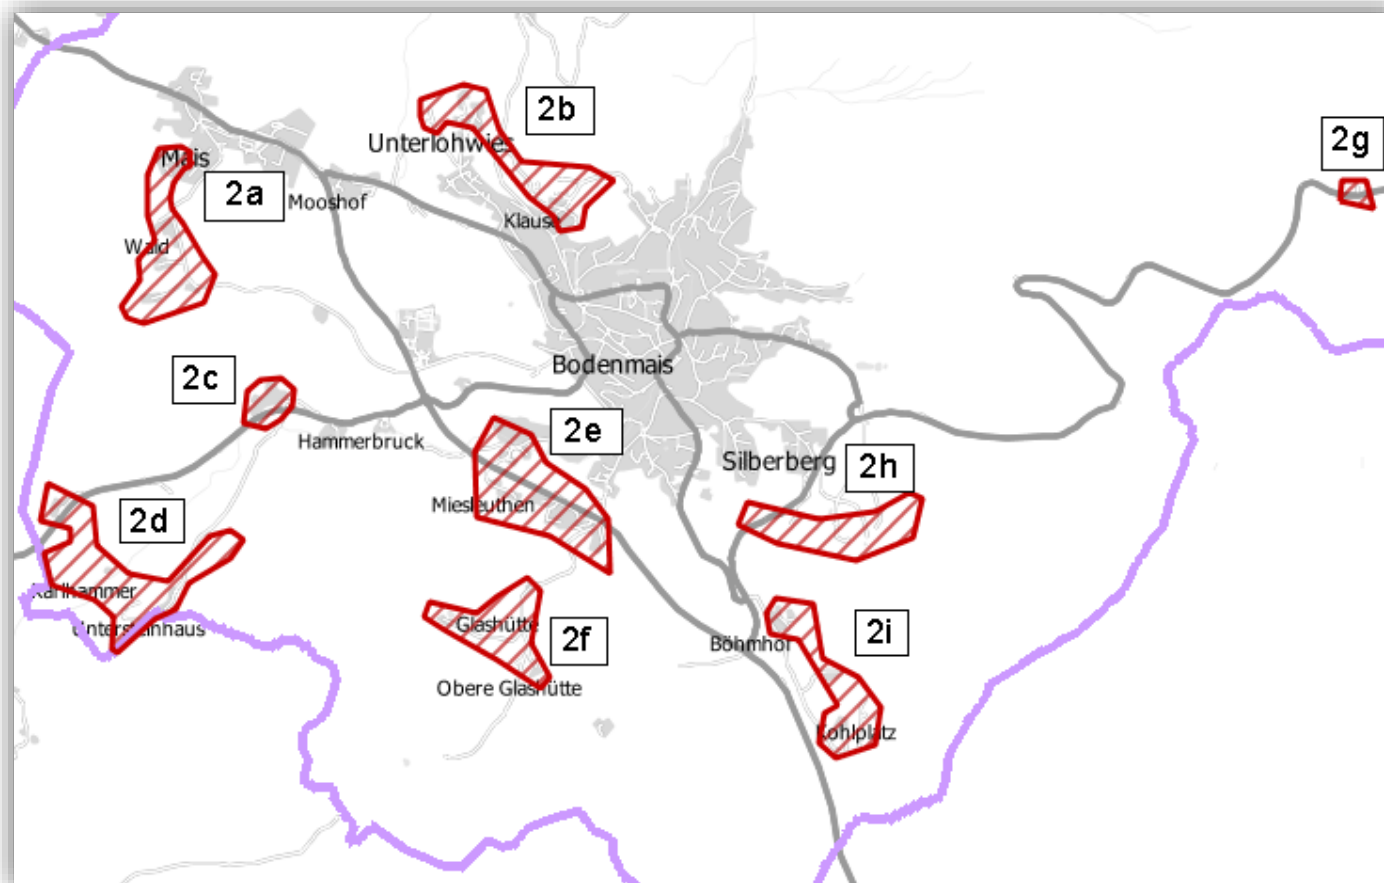

Bestandsaufnahme

im Rahmen der Richtlinie zur Förderung des Aufbaus von Hochgeschwindigkeitsnetzen im Freistaat Bayern (Breitbandrichtlinie – BbR) vom 09.07.2014.

1. Der Markt Bodenmais hat ein vorläufiges Erschließungsgebiet, Bodenmais Phase2, festgelegt. Das Erschließungsgebiet umfasst die Ortsteile Mais, Waid, Steinhammer, Karlhammer, Untersteinhaus, Kothinghammer, Klause, Unterloh Wies, Miesleuthen, Riederin, Silberberg, Böhmhof, Kohleplatz, Bretterschachten, Glashütte und Obere Glashütte.
2. Die derzeitige Ist-Versorgung vor der Markterkundung ist in der folgenden Tabelle und den folgenden Karten dargestellt:

Tabelle der Ist-Versorgung: Stand vor der Markterkundung									
	<=15 Mbit/s Down / 1 Mbit/s Up			16 Mbit/s Down / 1 Mbit/s Up			>30 Mbit/s Down / 2 Mbit/s Up		
	ja	nein	zum Teil	ja	nein	zum Teil	ja	nein	zum Teil
Mais		X		X				X	
Waid			X			X		X	
Steinhammer	X				X			X	
Karlhammer	X				X			X	
Untersteinhaus	X				X			X	
Kothinghammer		X		X				X	
Klause		X		X				X	
Unterloh Wies		X		X				X	
Miesleuthen			X			X		X	
Riederin		X		X				X	
Silberberg		X		X				X	
Böhmhof		X		X				X	
Kohleplatz	X				X			X	
Bretterschachten	X				X			X	
Glashütte	X				X			X	
Obere Glashütte	X				X			X	

Datenquelle: Breitbandatlas und eigene Recherche

Gesamtübersichtskarte

Markt Bodenmais

**Gesamtübersicht vorläufiges
Erschließungsgebiet
Bodenmais Phase 2**

Legende:

vorläufiges
Erschließungsgebiet

**Ist-Versorgung siehe
folgende Detailkarten
2a bis 2i**

Detailkarte 2h:

Ortsteil: Silberberg

7 Adressen

Ist-Versorgung

Stand: vor Markterkundung

Legende:

Bandbreiten in Down-/Upload

<=15 Mbit/s / 1Mbit/s 