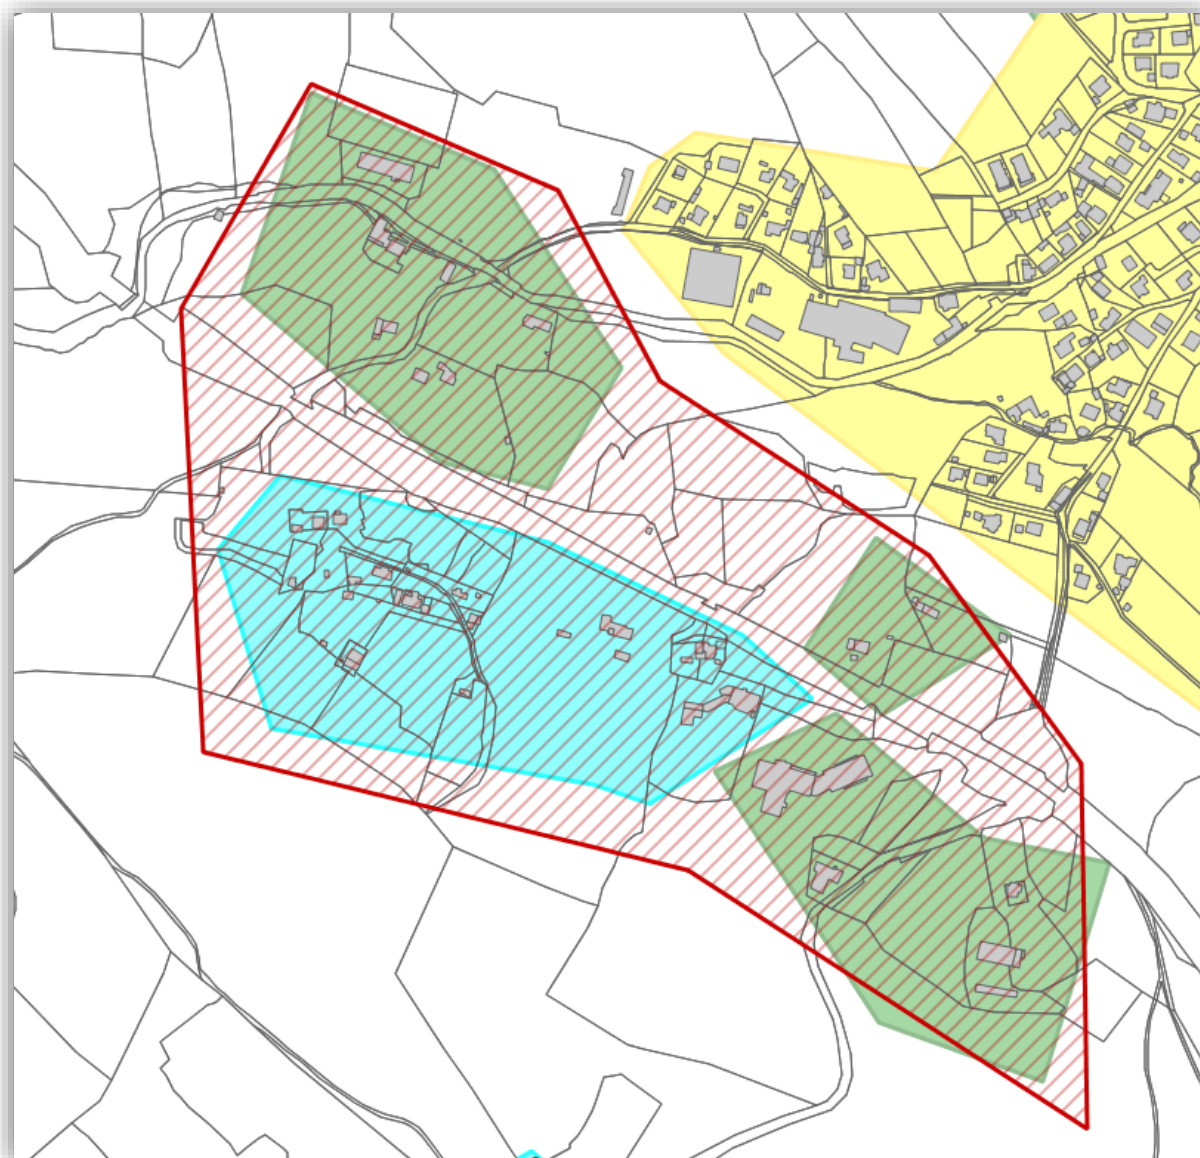

Bestandsaufnahme

im Rahmen der Richtlinie zur Förderung des Aufbaus von Hochgeschwindigkeitsnetzen im Freistaat Bayern (Breitbandrichtlinie – BbR) vom 09.07.2014.

1. Der Markt Bodenmais hat ein vorläufiges Erschließungsgebiet, Bodenmais Phase2, festgelegt. Das Erschließungsgebiet umfasst die Ortsteile Mais, Waid, Steinhammer, Karlhammer, Untersteinhaus, Kothinghammer, Klause, Unterloh Wies, Miesleuthen, Riederin, Silberberg, Böhmhof, Kohleplatz, Bretterschachten, Glashütte und Obere Glashütte.
2. Die derzeitige Ist-Versorgung vor der Markterkundung ist in der folgenden Tabelle und den folgenden Karten dargestellt:

Datenquelle: Breitbandatlas und eigene Recherche

Gesamtübersichtskarte

Markt Bodenmais

**Gesamtübersicht vorläufiges
Erschließungsgebiet
Bodenmais Phase 2**

Legende:

vorläufiges
Erschließungsgebiet

**Ist-Versorgung siehe
folgende Detailkarten
2a bis 2i**

Stand: vor Markterkundung

Legende:

Bandbreiten in Down-/Upload

≤ 15 Mbit/s / 1Mbit/s

16 Mbit/s / 1Mbit/s

≥ 30 Mbit/s / 2 Mbit/s

vorläufiges

Erschließungsgebiet

vorläufiges Erschließungsgebiet 

Markt Bodenmais

Detailkarte 2e:

Ortsteil: Miesleuthen, Riederin

17 Adressen

Ist-Versorgung

Stand: vor Markterkundung

Legende: