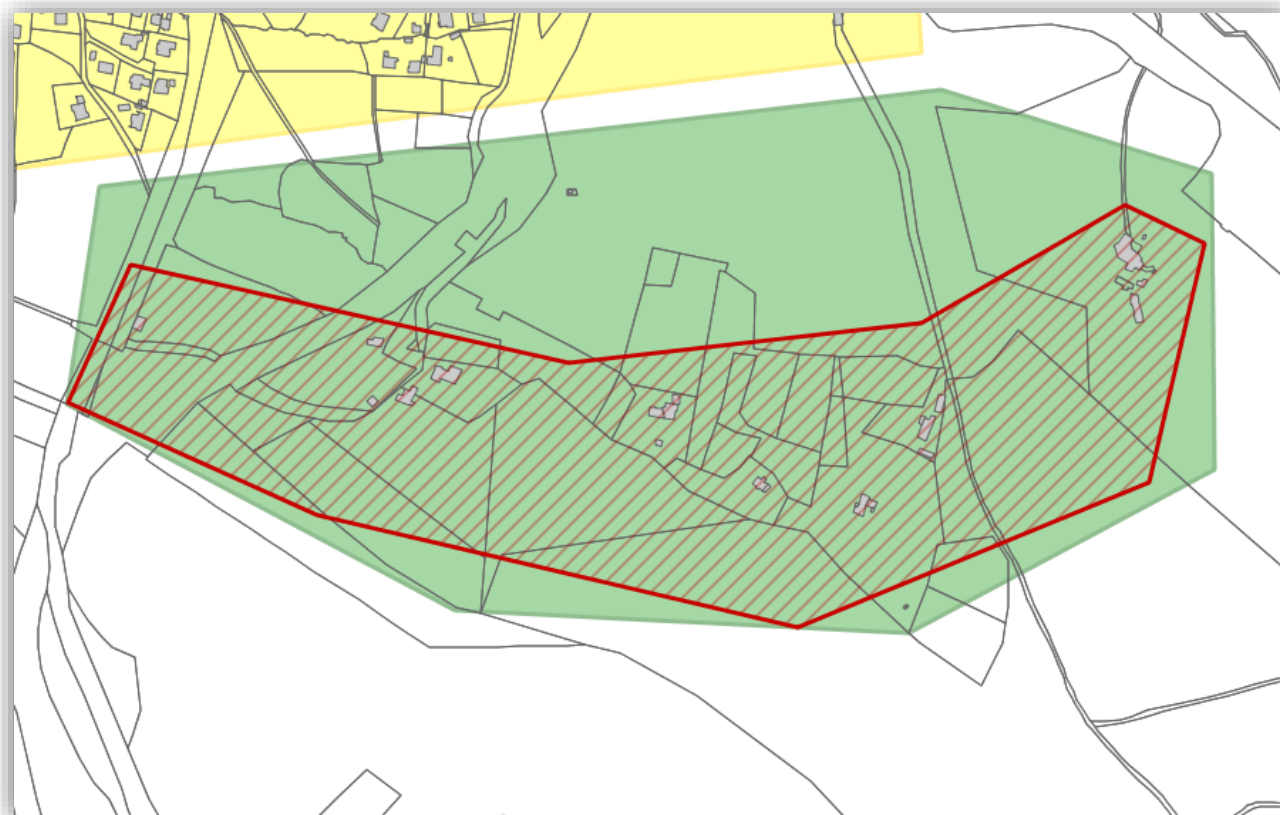

Markt Bodenmais

Detailkarte 2h:

Ortsteil: Silberberg

7 Adressen

Ist-Versorgung

Stand: vor Markterkundung

Legende:

Bandbreiten in Down-/Upload

<=15 Mbit/s / 1Mbit/s

16 Mbit/s / 1Mbit/s

>=30 Mbit/s / 2 Mbit/s

vorläufiges
Erschließungsgebiet