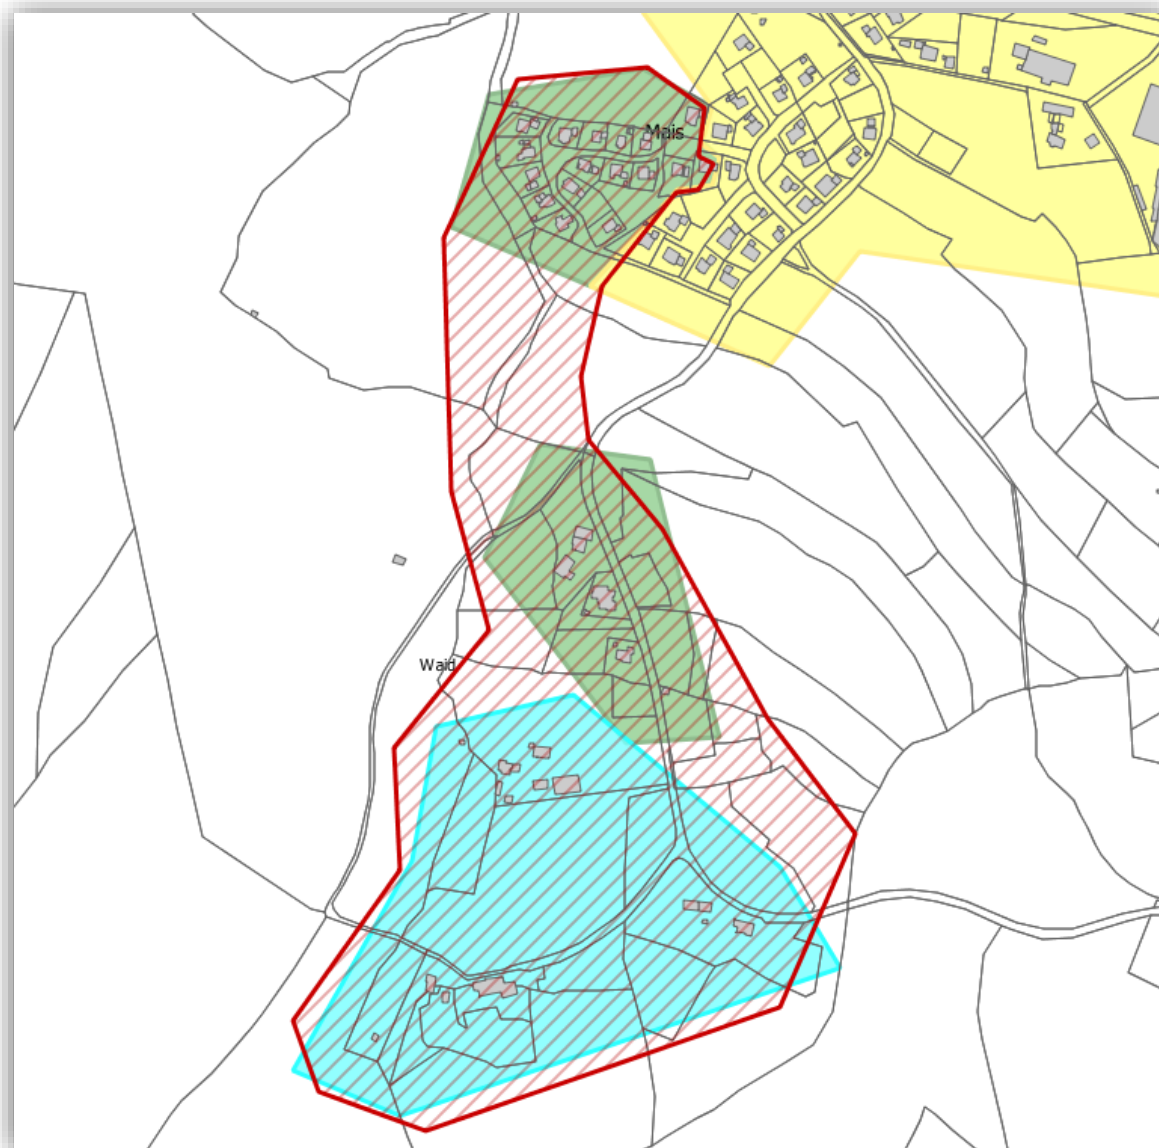

Bestandsaufnahme

im Rahmen der Richtlinie zur Förderung des Aufbaus von Hochgeschwindigkeitsnetzen im Freistaat Bayern (Breitbandrichtlinie – BbR) vom 09.07.2014.

1. Der Markt Bodenmais hat ein vorläufiges Erschließungsgebiet, Bodenmais Phase2, festgelegt. Das Erschließungsgebiet umfasst die Ortsteile Mais, Waid, Steinhammer, Karlhammer, Untersteinhaus, Kothinghammer, Klause, Unterloh Wies, Miesleuthen, Riederin, Silberberg, Böhmhof, Kohleplatz, Bretterschachten, Glashütte und Obere Glashütte.
2. Die derzeitige Ist-Versorgung vor der Markterkundung ist in der folgenden Tabelle und den folgenden Karten dargestellt:

Tabelle der Ist-Versorgung: Stand vor der Markterkundung									
	<=15 Mbit/s Down / 1 Mbit/s Up			16 Mbit/s Down / 1 Mbit/s Up			>30 Mbit/s Down / 2 Mbit/s Up		
	ja	nein	zum Teil	ja	nein	zum Teil	ja	nein	zum Teil
Mais		X		X				X	
Waid			X			X		X	
Steinhammer	X				X			X	
Karlhammer	X				X			X	
Untersteinhaus	X				X			X	
Kothinghammer		X		X				X	
Klause		X		X				X	
Unterloh Wies		X		X				X	
Miesleuthen			X			X		X	
Riederin		X		X				X	
Silberberg		X		X				X	
Böhmhof		X		X				X	
Kohleplatz	X				X			X	
Bretterschachten	X				X			X	
Glashütte	X				X			X	
Obere Glashütte	X				X			X	

Datenquelle: Breitbandatlas und eigene Recherche

Gesamtübersichtskarte

Markt Bodenmais

**Gesamtübersicht vorläufiges
Erschließungsgebiet
Bodenmais Phase 2**

Legende:

vorläufiges
Erschließungsgebiet

**Ist-Versorgung siehe
folgende Detailkarten
2a bis 2i**

Datenquelle:

**Breitbandatlas und eigene
Recherche**

Markt Bodenmais

Detailkarte 2a:

Ortsteile: Mais, Waid

25 Adressen

Ist-Versorgung

Stand: vor Markterkundung