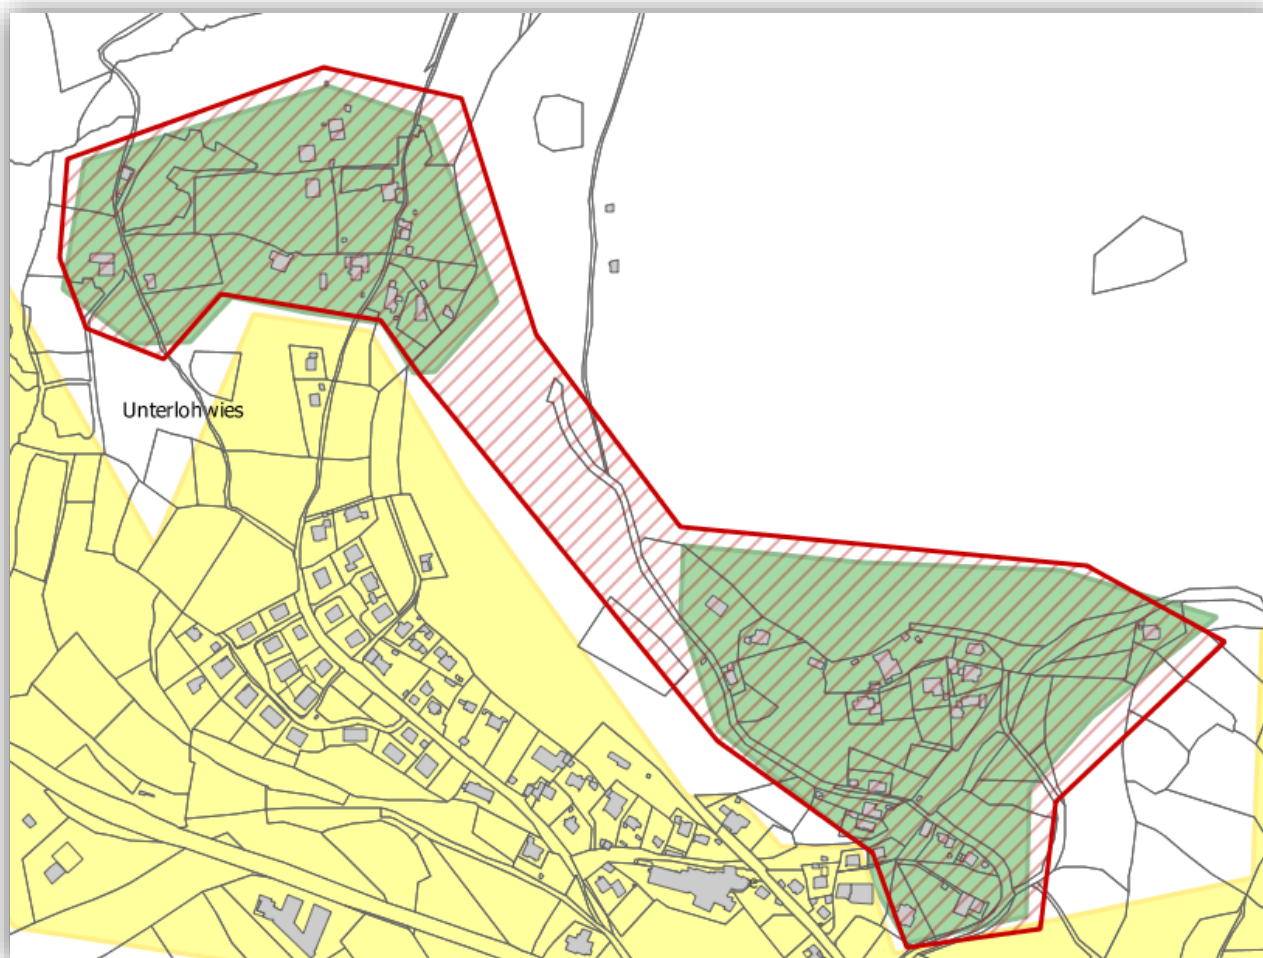

Bestandsaufnahme

im Rahmen der Richtlinie zur Förderung des Aufbaus von Hochgeschwindigkeitsnetzen im Freistaat Bayern (Breitbandrichtlinie – BbR) vom 09.07.2014.

1. Der Markt Bodenmais hat ein vorläufiges Erschließungsgebiet, Bodenmais Phase2, festgelegt. Das Erschließungsgebiet umfasst die Ortsteile Mais, Waid, Steinhammer, Karlhammer, Untersteinhaus, Kothinghammer, Klause, Unterloh Wies, Miesleuthen, Riederin, Silberberg, Böhmhof, Kohleplatz, Bretterschachten, Glashütte und Obere Glashütte.
2. Die derzeitige Ist-Versorgung vor der Markterkundung ist in der folgenden Tabelle und den folgenden Karten dargestellt:

Datenquelle: Breitbandatlas und eigene Recherche

Gesamtübersichtskarte

Markt Bodenmais

**Gesamtübersicht vorläufiges
Erschließungsgebiet
Bodenmais Phase 2**

Legende:

vorläufiges
Erschließungsgebiet

**Ist-Versorgung siehe
folgende Detailkarten
2a bis 2i**

Legende:

Bandbreiten in Down-/Upload

≤ 15 Mbit/s / 1Mbit/s

16 Mbit/s / 1Mbit/s

≥ 30 Mbit/s / 2 Mbit/s

vorläufiges

Erschließungsgebiet

Markt Bodenmais

Detailkarte 2b:

Ortsteil: Klause, Unterloh Wies

28 Adressen

Ist-Versorgung

Stand: vor Markterkundung

Legende:

Bandbreiten in Down-/Upload

≤ 15 Mbit/s / 1 Mbit/s