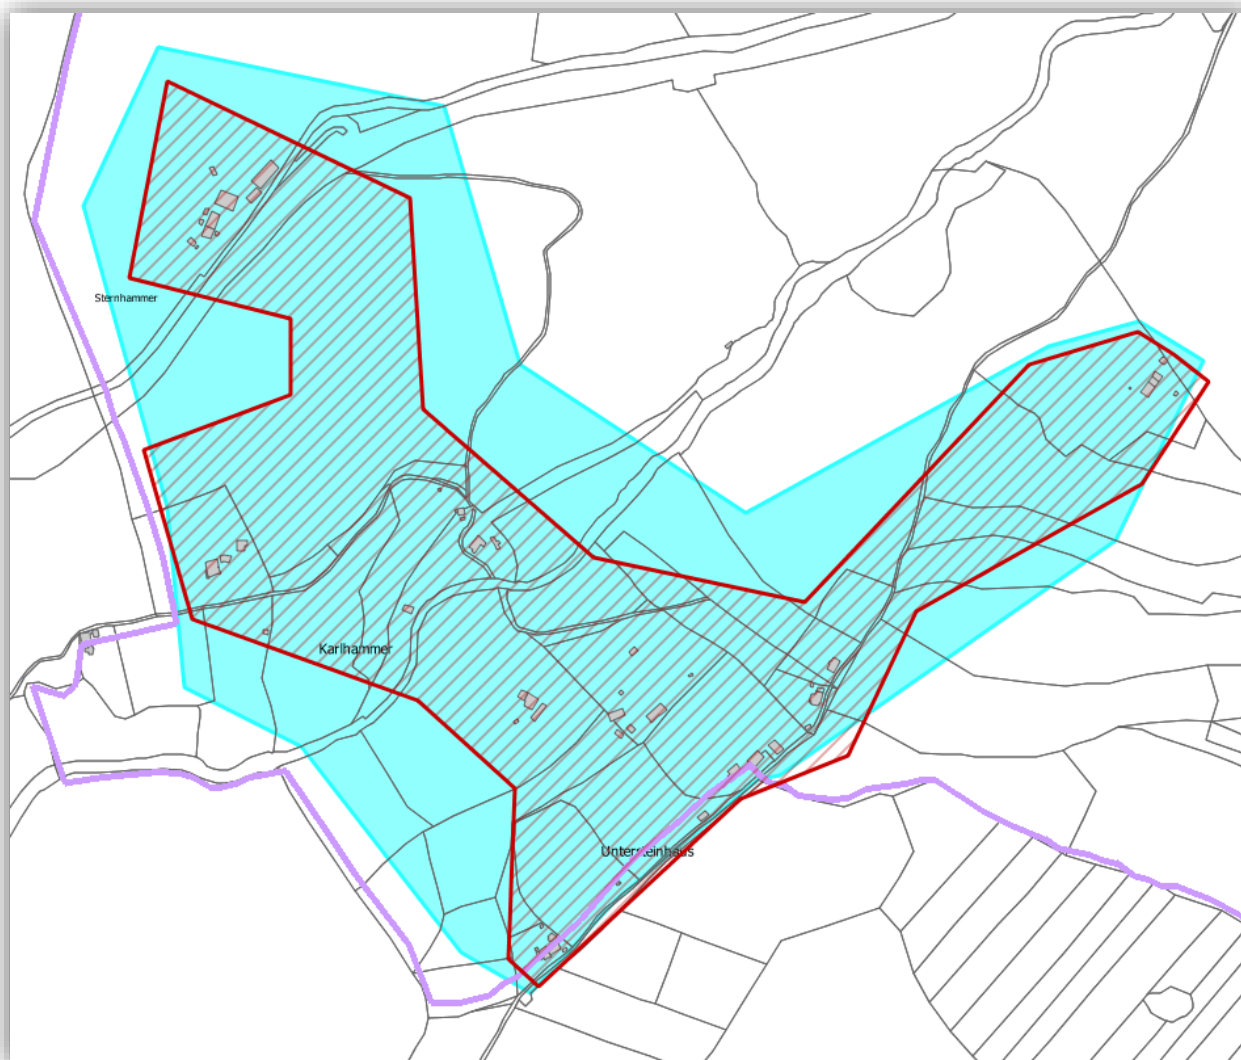

Bestandsaufnahme

im Rahmen der Richtlinie zur Förderung des Aufbaus von Hochgeschwindigkeitsnetzen im Freistaat Bayern (Breitbandrichtlinie – BbR) vom 09.07.2014.

1. Der Markt Bodenmais hat ein vorläufiges Erschließungsgebiet, Bodenmais Phase2, festgelegt. Das Erschließungsgebiet umfasst die Ortsteile Mais, Waid, Steinhammer, Karlhammer, Untersteinhaus, Kothinghammer, Klause, Unterloh Wies, Miesleuthen, Riederin, Silberberg, Böhmhof, Kohleplatz, Bretterschachten, Glashütte und Obere Glashütte.
2. Die derzeitige Ist-Versorgung vor der Markterkundung ist in der folgenden Tabelle und den folgenden Karten dargestellt:

Stand: vor Markterkundung

Legende:

Bandbreiten in Down-/Upload

≤ 15 Mbit/s / 1Mbit/s

16 Mbit/s / 1Mbit/s

≥ 30 Mbit/s / 2 Mbit/s

vorläufiges

Erschließungsgebiet

vorläufiges Erschließungsgebiet 

Markt Bodenmais

Detailkarte 2e:

Ortsteil: Miesleuthen, Riederin

17 Adressen

Ist-Versorgung

Stand: vor Markterkundung

Legende: