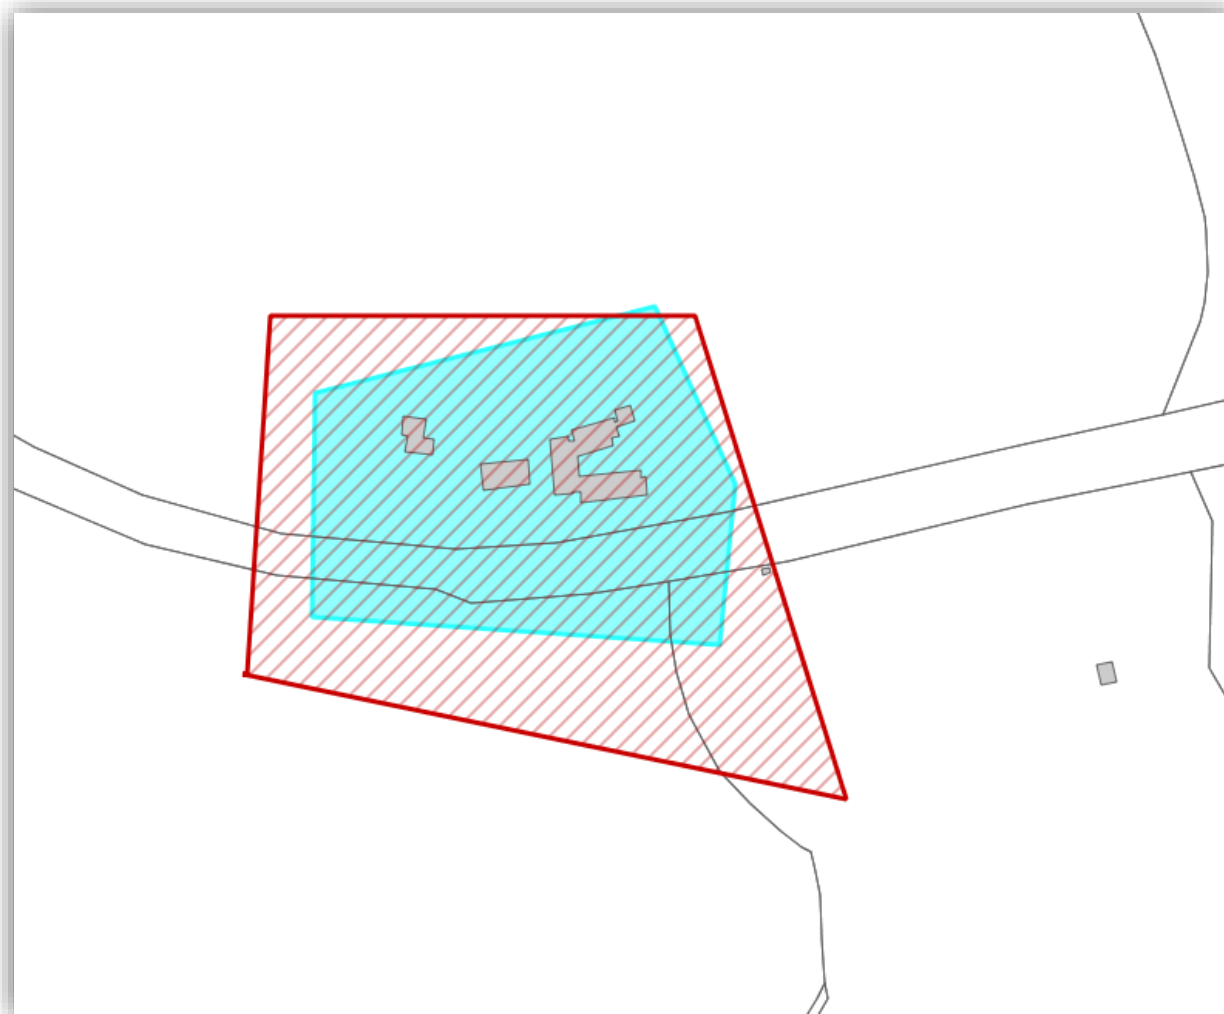

Markt Bodenmais

Detailkarte 2g:

Ortsteil: Bretterschachten

1 Adressen

Ist-Versorgung

Stand: vor Markterkundung

Legende:

Bandbreiten in Down-/Upload

≤ 15 Mbit/s / 1Mbit/s

16 Mbit/s / 1Mbit/s

≥ 30 Mbit/s / 2 Mbit/s

vorläufiges

Erschließungsgebiet