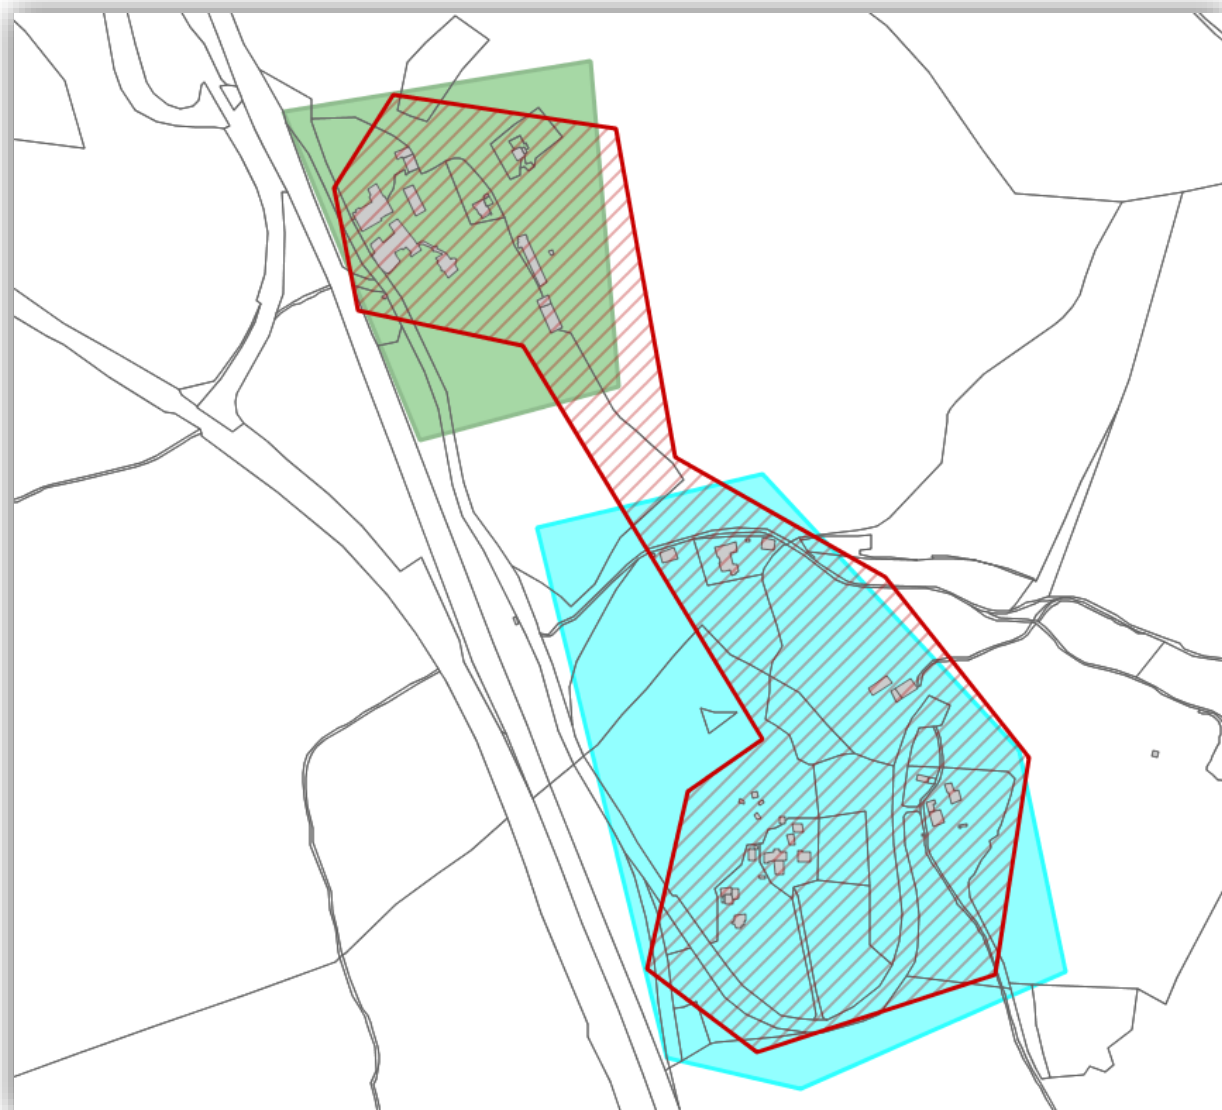

Bestandsaufnahme

im Rahmen der Richtlinie zur Förderung des Aufbaus von Hochgeschwindigkeitsnetzen im Freistaat Bayern (Breitbandrichtlinie – BbR) vom 09.07.2014.

1. Der Markt Bodenmais hat ein vorläufiges Erschließungsgebiet, Bodenmais Phase2, festgelegt. Das Erschließungsgebiet umfasst die Ortsteile Mais, Waid, Steinhammer, Karlhammer, Untersteinhaus, Kothinghammer, Klause, Unterloh Wies, Miesleuthen, Riederin, Silberberg, Böhmhof, Kohleplatz, Bretterschachten, Glashütte und Obere Glashütte.
2. Die derzeitige Ist-Versorgung vor der Markterkundung ist in der folgenden Tabelle und den folgenden Karten dargestellt:

Tabelle der Ist-Versorgung: Stand vor der Markterkundung									
	<=15 Mbit/s Down / 1 Mbit/s Up			16 Mbit/s Down / 1 Mbit/s Up			>30 Mbit/s Down / 2 Mbit/s Up		
	ja	nein	zum Teil	ja	nein	zum Teil	ja	nein	zum Teil
Mais		X		X				X	
Waid			X			X		X	
Steinhammer	X				X			X	
Karlhammer	X				X			X	
Untersteinhaus	X				X			X	
Kothinghammer		X		X				X	
Klause		X		X				X	
Unterloh Wies		X		X				X	
Miesleuthen			X			X		X	
Riederin		X		X				X	
Silberberg		X		X				X	
Böhmhof		X		X				X	
Kohleplatz	X				X			X	
Bretterschachten	X				X			X	
Glashütte	X				X			X	
Obere Glashütte	X				X			X	

Detailkarte 2h:

Ortsteil: Silberberg

7 Adressen

Ist-Versorgung

Stand: vor Markterkundung

Legende:

Bandbreiten in Down-/Upload

<=15 Mbit/s / 1Mbit/s 

16 Mbit/s / 1Mbit/s 

>=30 Mbit/s / 2 Mbit/s 

vorläufiges
Erschließungsgebiet 

Markt Bodenmais

Detailkarte 2i:

Ortsteil: Böhmhof, Kohleplatz

10 Adressen

Ist-Versorgung